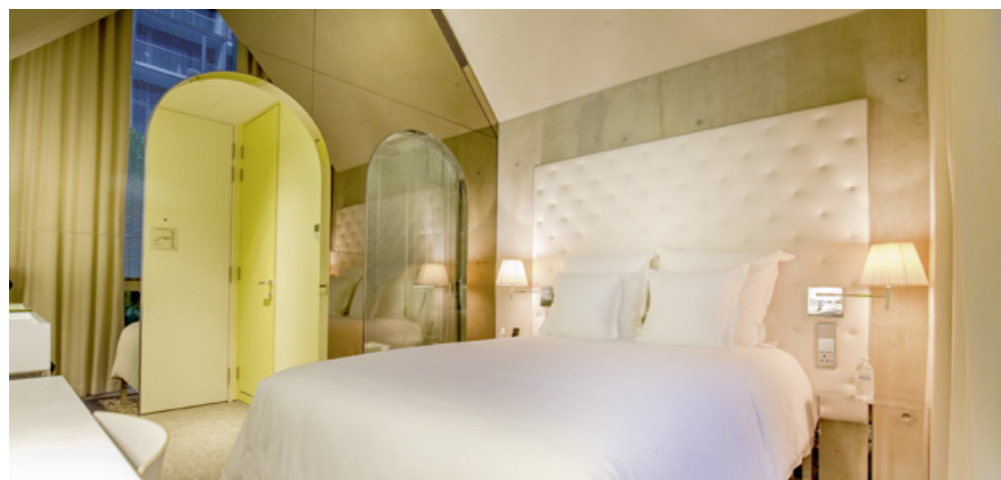

Авангардный дизайнерский отель

Объект
M Social, Сингапур
Архитектор/
архитектор интерьеров
Philippe Starck

Design
LS 990
в нержавеющей стали

LS 990

в нержавеющей стали

Дизайнерский отель M Social расположен в центре Сингапура на набережной Робертсон. В отеле 293 номера, спроектированных Филиппом Старком. Отель отличают высокие потолки и использование бетона для создания интерьера. Внутренние помещения характеризуются индивидуальной дизайнерской концепцией, которая основана на повторении определённых элементов,