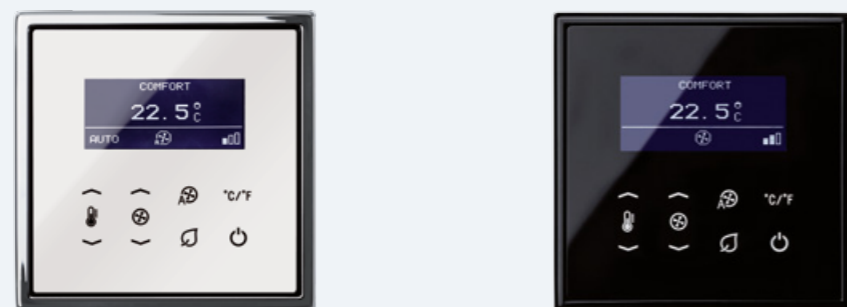

Идеальный микроклимат

Устройства климат-контроля единого дизайна позволяют создавать комфортные условия с помощью интуитивно простой регулировки температуры и параметров вентиляции в помещении, обеспечивая комфортные условия для постояльцев и энергосбережение для собственника гостиницы.

ИДЕАЛЬНЫЙ МИКРОКЛИМАТ В КОНЦЕПЦИИ КОМФОРТА И ЭНЕРГОЭФФЕКТИВНОСТИ

Дисплей контроллера со стеклянной фронтальной панелью и сенсорными клавишами с четкими обозначениями функций интуитивно понятен в управлении. Контроллер, установленный на высоте не менее 1,4 м, делает его использование ещё более комфортным.