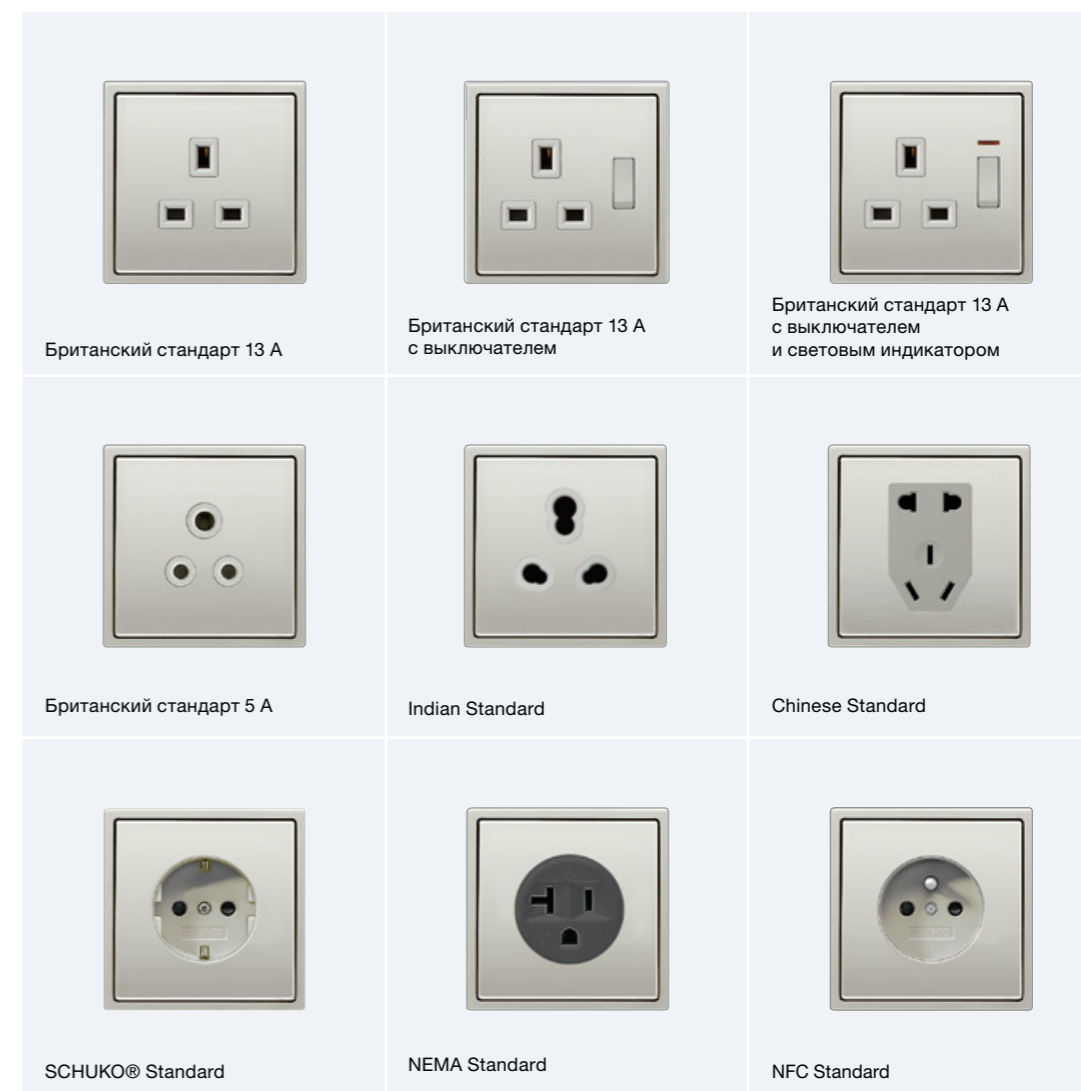

Подтверждено результатами эксплуатации по всему миру

Для удовлетворения спроса на международных рынках JUNG предлагает широкий спектр розеток, выполненных в соответствии с нормами определенных стран-потребителей. Кроме того, все устройства имеют стандартный дизайн и их можно комбинировать с многоместными рамками в составе модульной системы JUNG.