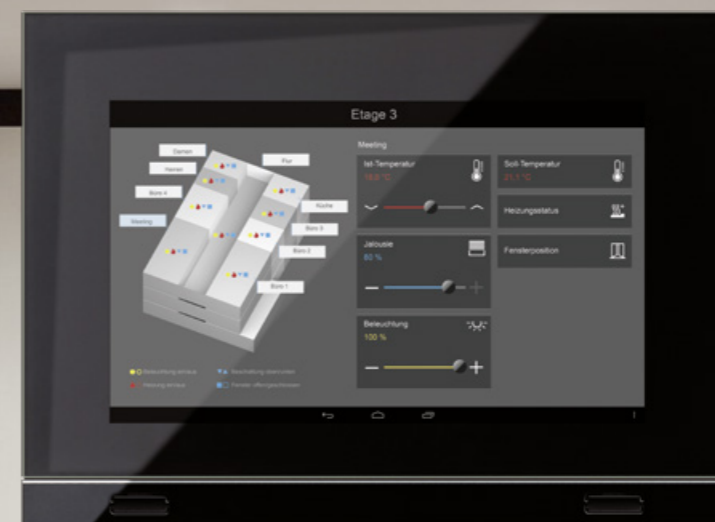

Конференц-залы нового уровня

Проведение презентаций, встреч и семинаров требует от конференц-залов специального оснащения для создания оптимальных условий.

УПРАВЛЕНИЕ ФУНКЦИЯМИ В ПОМЕЩЕНИЕ

Управляйте освещением, шторами и регулируйте температуру, создавая комфортные условия с помощью комнатных контроллеров JUNG с интуитивно понятным интерфейсом. Оптимальные условия для проведения презентации встроены в формат обычного выключателя.

ИДЕАЛЬНОЕ КАЧЕСТВО ВОЗДУХА

При наличии в помещении большого количества людей содержание CO² в воздухе может быстро превысить допустимый уровень. «Умные» датчики следят за качеством воздуха и, при необходимости, включают систему вентиляции.

Решения компании JUNG обеспечивают гостиничные конференц-залы всем необходимым оборудованием. Конференц-залы могут использоваться как гостями, так и для проведения внутренних обучающих курсов, а также сдаваться в аренду сторонним компаниям. При этом можно запускать предустановленные сценарии или

самостоятельно регулировать условия освещения. Датчики контролируют качество воздуха. Установленные в помещении дисплеи с функциональными диаграммами позволяют следить за параметрами и создавать оптимальные комфортные условия, повышая уровень удовлетворенности клиента.

ВЫБОР ПОДХОДЯЩИХ СЦЕНАРИЕВ