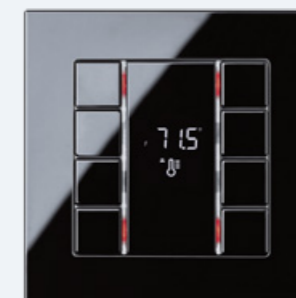

С пользой для человека
и окружающей среды

ЗАЩИТА ФАСАДА

Автоматическая система управления жалюзи защищает фасад от погодных капризов.

КОНТРОЛЬ В СЛУЧАЕ НЕОБХОДИМОСТИ

Сценарии и кнопки централизованного включения / выключения позволяют оптимизировать потребление электроэнергии.