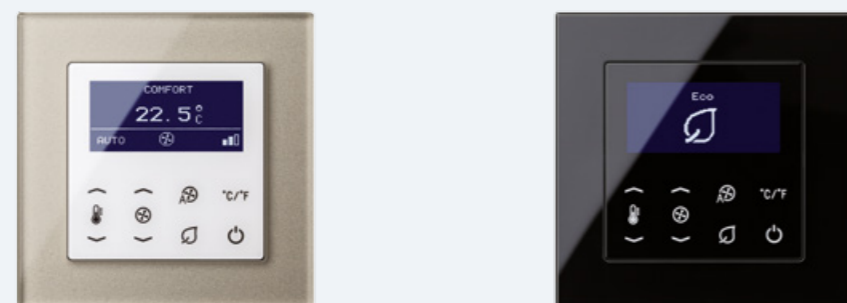

Нужные настройки микроклимата выбираются из четырех автоматизированных рабочих режимов. Эксклюзивный ЭКО-режим обеспечивает снижение потребляемой электроэнергии.

Интуитивно понятный интерфейс для управления вентиляторными теплообменниками общего пользования применяется довольно редко. В этом отношении контроллер JUNG имеет двойное преимущество: простое сенсорное управление и превосходный внешний вид благодаря его интеграции в дизайн выключателя. Понятная система индикации и обозначений позволяет постояльцам

легко подобрать комфортный для них микроклимат из четырех режимов, один из которых ЭКО-режим, предназначенный для снижения потребляемой электроэнергии. Особенностью устройства является отключение подсветки дисплея в режиме ожидания, чтобы обеспечить дополнительные комфортные условия для спящих постояльцев.